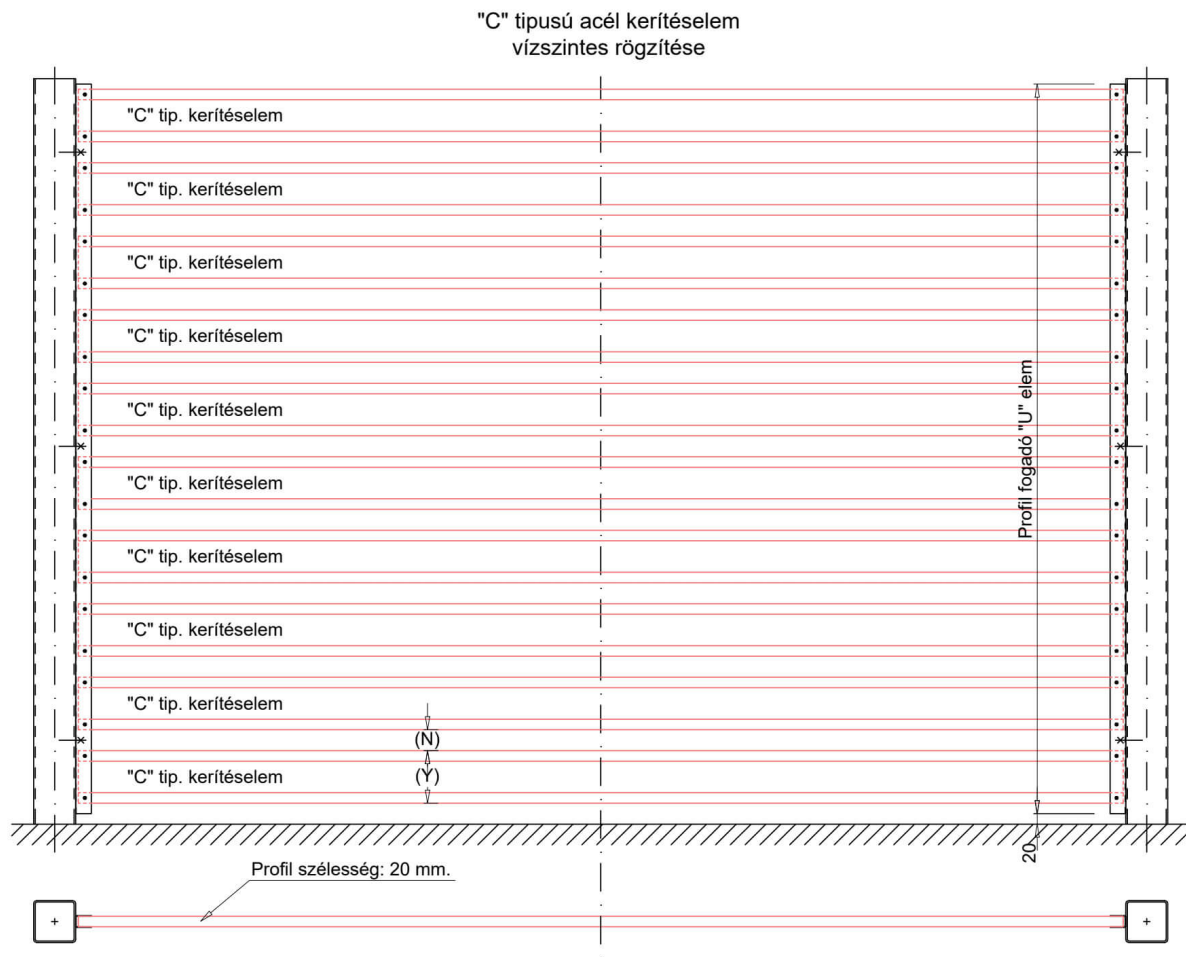

# C profilú acél kerítéselem szerelési segédlet

## Vízszintes rögzítés ábrával

## Megoldások U és L profillal valamint zártszelvényvel rögzítve